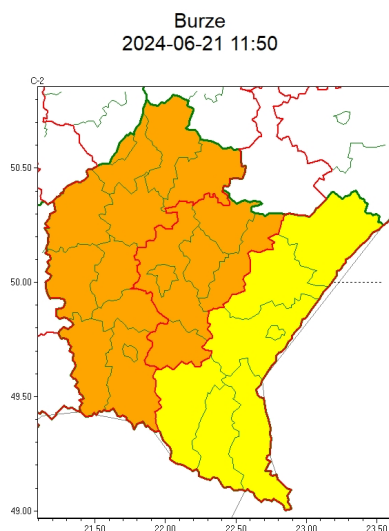

Zasięg ostrzeżeń w województwie

WOJEWÓDZTWO PODKARPACKIE
OSTRZEŻENIA METEOROLOGICZNE ZBIORCZO NR 157
WYKAZ OBLICZONYCH OSTRZEŻEŃ
o godz. 11:50 dnia 21.06.2024

| Zjawisko/Stopień zagrożenia | Upał/1 |
|---|---|
| Obszar (w nawiasie numer ostrzeżenia dla powiatu) | powiaty: bieszczadzki(93), brzozowski(76), jarosławski(73), leski(92), leżajski(70), lubaczowski(71), Łańcucki(70), przemyski(72), Przemyśl(71), przeworski(72), rzeszowski(71), Rzeszów(71), sanocki(91) |
| Ważność | od godz. 12:00 dnia 22.06.2024 do godz. 18:00 dnia 22.06.2024 |
| Prawdopodobieństwo | 80% |
| Przebieg | Prognozuje się upał. Temperatura maksymalna w dzień do 31°C. |
| SMS | IMGW-PIB OSTRZEŻENIA: UPAŁ/1 podkarpackie (13 powiatów) od 12:00/22.06 do 18:00/22.06.2024 temp. maks 31 st. Dotyczy powiatów: bieszczadzki, brzozowski, jarosławski, leski, leżajski, lubaczowski, Łańcucek, przemyski, Przemyśl, przeworski, rzeszowski, Rzeszów i sanocki. |
| RSO | Woj. podkarpackie (13 powiatów), IMGW-PIB wydał ostrzeżenie pierwszego stopnia o upałach |
| Uwagi | Brak. |
| Zjawisko/Stopień zagrożenia | Burze/1 |
| Obszar (w nawiasie numer ostrzeżenia dla powiatu) | powiaty: bieszczadzki(92), jarosławski(72), leski(91), lubaczowski(70), przemyski(71), Przemyśl(70), sanocki(90) |
| Ważność | od godz. 22:00 dnia 21.06.2024 do godz. 08:00 dnia 22.06.2024 |
| Prawdopodobieństwo | 80% |