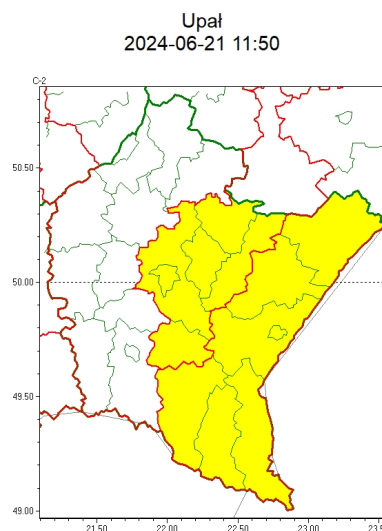

Zasięg ostrzeżeń w województwie

WOJEWÓDZTWO PODKARPACKIE
OSTRZEŻENIA METEOROLOGICZNE ZBIORCZO NR 157
WYKAZ OBLICZONYCH OSTRZEŻEŃ
o godz. 11:50 dnia 21.06.2024

| Zjawisko/Stopień zagrożenia | Upał/1 |
|---|---|
| Obszar (w nawiasie numer ostrzeżenia dla powiatu) | powiaty: bieszczadzki(93), brzozowski(76), jarosławski(73), leski(92), leżajski(70), lubaczowski(71), Łańcucki(70), przemyski(72), Przemyśl(71), przeworski(72), rzeszowski(71), Rzeszów(71), sanocki(91) |
| Ważność | od godz. 12:00 dnia 22.06.2024 do godz. 18:00 dnia 22.06.2024 |
| Prawdopodobieństwo | 80% |
| Przebieg | Prognozuje się upał. Temperatura maksymalna w dzień do 31°C. |
| SMS | IMGW-PIB OSTRZEŻENIA: UPAŁ/1 podkarpackie (13 powiatów) od 12:00/22.06 do 18:00/22.06.2024 temp. maks 31 st. Dotyczy powiatów: bieszczadzki, brzozowski, jarosławski, leski, leżajski, lubaczowski, Łańcucek, przemyski, Przemyśl, przeworski, rzeszowski, Rzeszów i sanocki. |
| RSO | Woj. podkarpackie (13 powiatów), IMGW-PIB wydał ostrzeżenie pierwszego stopnia o upałach |
| Uwagi | Brak. |
| Zjawisko/Stopień zagrożenia | Burze/1 |
| Obszar (w nawiasie numer ostrzeżenia dla powiatu) | powiaty: bieszczadzki(92), jarosławski(72), leski(91), lubaczowski(70), przemyski(71), Przemyśl(70), sanocki(90) |
| Ważność | od godz. 22:00 dnia 21.06.2024 do godz. 08:00 dnia 22.06.2024 |
| Prawdopodobieństwo | 80% |