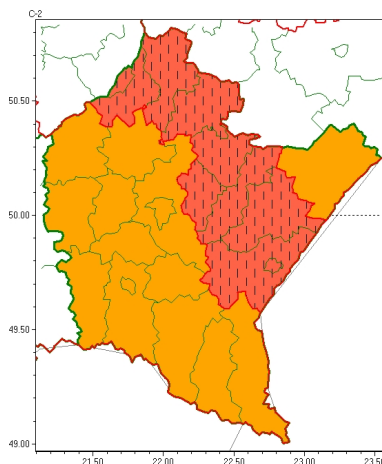

Zasięg ostrzeżeń w województwie

Burze
2024-05-22 13:39

WOJEWÓDZTWO PODKARPACKIE OSTRZEŻENIA METEOROLOGICZNE ZBIORCZO NR 114 WYKAZ OBOWIĄZUJĄCYCH OSTRZEŻEŃ o godz. 13:39 dnia 22.05.2024

Zjawisko/Stopień zagrożenia	Burze/3 ZMIANA
Obszar (w nawiasie numer ostrzeżenia dla powiatu)	powiaty: jarosławski(51), leżajski(48), Łańcucki(48), niżański(52), przemyski(50), Przemyśl(49), przeworski(50), stalowowolski(52), Tarnobrzeg(52), tarnobrzeski(52)
Ważność	od godz. 13:38 dnia 22.05.2024 do godz. 02:00 dnia 23.05.2024
Prawdopodobieństwo	75%
Przebieg	Obserwuje się i nadal prognozowane są burze, którym miejscami będą towarzyszyć ulewne opady deszczu do 80 mm oraz porywy wiatru do 80 km/h. Lokalnie grad.
SMS	IMGW-PIB OSTRZEŻGA: BURZE/3 podkarpackie (10 powiatów) od 13:38/22.05 do 02:00/23.05.2024 deszcz 80 mm, porywy 80 km/h, grad. Dotyczy powiatów: jarosławski, leżajski, Łańcucki, niżański, przemyski, Przemyśl, przeworski, stalowowolski, Tarnobrzeg i tarnobrzeski.
RSO	Woj. podkarpackie (10 powiatów), IMGW-PIB wydał ostrzeżenie trzeciego stopnia o burzach
Uwagi	Kontynuacja ostrzeżenia z wyższym stopniem.
Zjawisko/Stopień zagrożenia	Burze/2
Obszar (w nawiasie numer ostrzeżenia dla powiatu)	powiaty: bieszczadzki(70), brzozowski(53), dębicki(48), jasielski(65), kolbuszowski(49), Krosno(57), krośnieński(65), leski(69), lubaczowski(49), mielecki(49), ropczycko-sędziszowski(50), rzeszowski(49), Rzeszów(49), sanocki(68), strzyżowski(54)
Ważność	od godz. 12:00 dnia 22.05.2024 do godz. 02:00 dnia 23.05.2024
Prawdopodobieństwo	90%