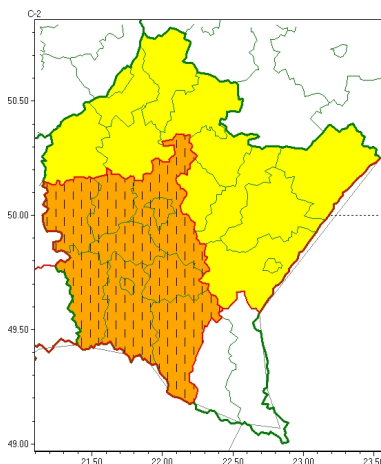

Zasięg ostrzeżeń w województwie

Burze  
2024-05-06 13:58

**WOJEWÓDZTWO PODKARPACKIE**  
**OSTRZEŻENIA METEOROLOGICZNE ZBIORCZO NR 94**  
**WYKAZ OBOWIĄZUJĄCYCH OSTRZEŻEŃ**  
**o godz. 13:58 dnia 06.05.2024**

<b>Zjawisko/Stopień zagrożenia</b>	Burze/2 ZMIANA
<b>Obszar (w nawiasie numer ostrzeżenia dla powiatu)</b>	powiaty: brzozowski(44), dębicki(39), jasielski(55), Krosno(49), krośnieński(55), ropczycko-sędziszowski(41), rzeszowski(40), Rzeszów(40), strzykowski(45)
<b>Ważność</b>	od godz. 14:00 dnia 06.05.2024 do godz. 01:00 dnia 07.05.2024
<b>Prawdopodobieństwo</b>	85%
<b>Przebieg</b>	Prognozowane są burze, którym miejscami będą towarzyszyć bardzo silne opady deszczu od 40 mm do 50 mm, oraz porywy wiatru do 70 km/h. Miejscami grad.
<b>SMS</b>	IMGW-PIB OSTRZEŻENIA: BURZE/2 podkarpackie (9 powiatów) od 14:00/06.05 do 01:00/07.05.2024 deszcz 50 mm, porywy 70 km/h, miejscami grad. Dotyczy powiatów: brzozowski, dębicki, jasielski, Krosno, krośnieński, ropczycko-sędziszowski, rzeszowski, Rzeszów i strzykowski.
<b>RSO</b>	Woj. podkarpackie (9 powiatów), IMGW-PIB wydał ostrzeżenie drugiego stopnia o burzach
<b>Uwagi</b>	Zmiana dotyczy podniesienia stopnia ostrzeżenia i przy niesieniu ważności.
<b>Zjawisko/Stopień zagrożenia</b>	Burze/2
<b>Obszar (w nawiasie numer ostrzeżenia dla powiatu)</b>	powiaty: sanocki(56)
<b>Ważność</b>	od godz. 14:00 dnia 06.05.2024 do godz. 01:00 dnia 07.05.2024
<b>Prawdopodobieństwo</b>	85%