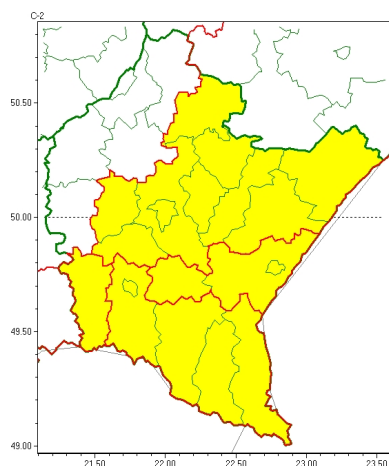

Zasięg ostrzeżeń w województwie

WOJEWÓDZTWO PODKARPACKIE
OSTRZEŻENIA METEOROLOGICZNE ZBIORCZO NR 21
WYKAZ OBLICZONYCH OSTRZEŻEŃ
o godz. 11:50 dnia 22.01.2024

Zjawisko/Stopień zagrożenia	Opady mroźne/1
Obszar (w nawiasie numer ostrzeżenia dla powiatu)	powiaty: jarosławski(13), jasielski(11), leżajski(13), lubaczowski(13), Łańcucki(12), Niemiański(13), przeworski(13), ropczycko-sędziszowski(12), rzeszowski(12), Rzeszów(12), strzykowski(13)
Ważność	od godz. 20:00 dnia 22.01.2024 do godz. 07:00 dnia 23.01.2024
Prawdopodobieństwo	75%
Przebieg	Prognozowane są słabe opady mroźnego deszczu powodujące gołolędy.
SMS	IMGW-PIB OSTRZEŻENIA: MROŹNE OPADY/1 podkarpackie (11 powiatów) od 20:00/22.01 do 07:00/23.01.2024 mroźne opady, drogi liskie. Dotyczy powiatów: jarosławski, jasielski, leżajski, lubaczowski, Łańcucki, Niemiański, przeworski, ropczycko-sędziszowski, rzeszowski, Rzeszów i strzykowski.
RSO	Woj. podkarpackie (11 powiatów), IMGW-PIB wydał ostrzeżenie pierwszego stopnia o opadach mroźnych
Uwagi	Brak.
Zjawisko/Stopień zagrożenia	Opady mroźne/1
Obszar (w nawiasie numer ostrzeżenia dla powiatu)	powiaty: bieszczadzki(11), brzozowski(12), Krosno(11), krośnieński(11), leski(11), przemyski(12), Przemyśl(12), sanocki(11)
Ważność	od godz. 22:00 dnia 22.01.2024 do godz. 10:00 dnia 23.01.2024
Prawdopodobieństwo	75%