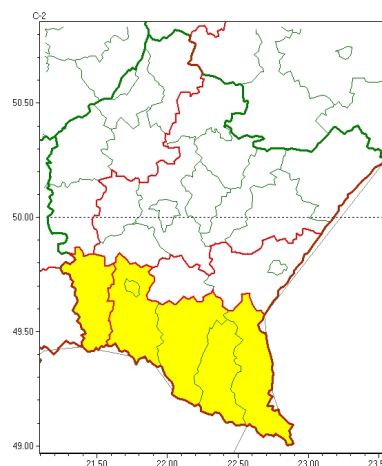

Zasięg ostrzeżeń w województwie

WOJEWÓDZTWO PODKARPACKIE
OSTRZEŻENIA METEOROLOGICZNE ZBIORCZO NR 21
WYKAZ OBLICZONYCH OSTRZEŻEŃ
o godz. 11:50 dnia 22.01.2024

Zjawisko/Stopień zagrożenia	Opady mroźne/1
Obszar (w nawiasie numer ostrzeżenia dla powiatu)	powiaty: jarosławski(13), jasielski(11), leżajski(13), lubaczowski(13), Łańcucki(12), Niemiański(13), przeworski(13), ropczycko-sędziszowski(12), rzeszowski(12), Rzeszów(12), strzykowski(13)
Ważność	od godz. 20:00 dnia 22.01.2024 do godz. 07:00 dnia 23.01.2024
Prawdopodobieństwo	75%
Przebieg	Prognozowane są słabe opady mroźnego deszczu powodujące gołolędy.
SMS	IMGW-PIB OSTRZEŻENIA: MROŹNE OPADY/1 podkarpackie (11 powiatów) od 20:00/22.01 do 07:00/23.01.2024 mroźne opady, drogi liskie. Dotyczy powiatów: jarosławski, jasielski, leżajski, lubaczowski, Łańcucki, Niemiański, przeworski, ropczycko-sędziszowski, rzeszowski, Rzeszów i strzykowski.
RSO	Woj. podkarpackie (11 powiatów), IMGW-PIB wydał ostrzeżenie pierwszego stopnia o opadach mroźnych
Uwagi	Brak.
Zjawisko/Stopień zagrożenia	Opady mroźne/1
Obszar (w nawiasie numer ostrzeżenia dla powiatu)	powiaty: bieszczadzki(11), brzozowski(12), Krosno(11), krośnieński(11), leski(11), przemyski(12), Przemyśl(12), sanocki(11)
Ważność	od godz. 22:00 dnia 22.01.2024 do godz. 10:00 dnia 23.01.2024
Prawdopodobieństwo	75%