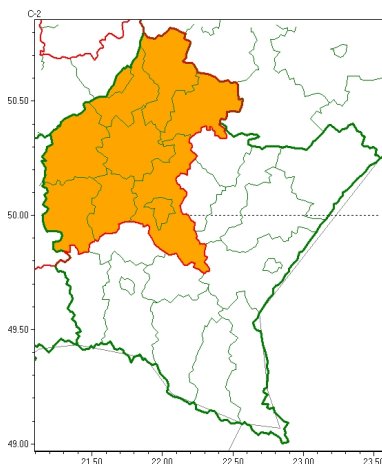

### Zasięg ostrzeżeń w województwie

Upał  
2024-06-25 11:34

**WOJEWÓDZTWO PODKARPACKIE**  
**OSTRZEŻENIA METEOROLOGICZNE ZBIORCZO NR 165**  
**WYKAZ OBOWIĄZUJĄCYCH OSTRZEŻEŃ**  
**o godz. 11:34 dnia 25.06.2024**

Zjawisko/Stopień zagrożenia	Upał/2
Obszar (w nawiasie numer ostrzeżenia dla powiatu)	powiaty: debicki(71), kolbuszowski(71), mielecki(70), niżański(74), ropczycko-sędziszowski(73), rzeszowski(73), Rzeszów(73), stalowowolski(74), Tarnobrzeg(73), tarnobrzeski(73)
Ważność	od godz. 12:30 dnia 26.06.2024 do godz. 20:00 dnia 28.06.2024
Prawdopodobieństwo	85%
Przebieg	Prognozuje się upały. Temperatura maksymalna w dzień od 30°C do 33°C. Temperatura minimalna w nocy od 18°C do 20°C.
SMS	IMGW-PIB OSTRZEŻENIA: UPAŁ/2 podkarpackie (10 powiatów) od 12:30/26.06 do 20:00/28.06.2024 temp. maks 33 st, temp min 18 st. Dotyczy powiatów: debicki, kolbuszowski, mielecki, niżański, ropczycko-sędziszowski, rzeszowski, Rzeszów, stalowowolski, Tarnobrzeg i tarnobrzeski.
RSO	Woj. podkarpackie (10 powiatów), IMGW-PIB wydał ostrzeżenie drugiego stopnia o upałach
Uwagi	Ostrzeżenie może być kontynuowane.