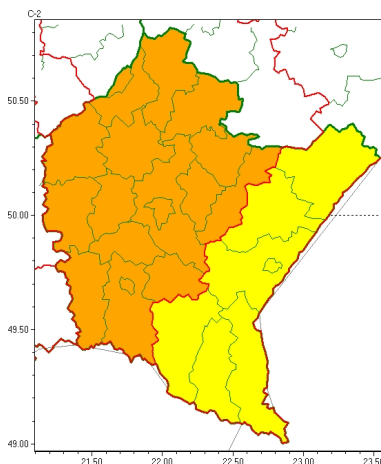

Zasięg ostrzeżeń w województwie

Burze
2024-06-21 05:42

WOJEWÓDZTWO PODKARPACKE
OSTRZEŻENIA METEOROLOGICZNE ZBIORCZO NR 156
WYKAZ OBOWIĄZUJĄCYCH OSTRZEŻEŃ
o godz. 05:42 dnia 21.06.2024

Zjawisko/Stopień zagrożenia	Burze/2
Obszar (w nawiasie numer ostrzeżenia dla powiatu)	powiaty: brzozowski(75), dębicki(69), jasielski(87), kolbuszowski(69), Krosno(79), krośnieński(87), leżajski(69), Łańcut(69), mielecki(68), niemiński(72), przeworski(71), ropczycko-sędziszowski(71), rzeszowski(70), Rzeszów(70), stalowowolski(72), strzyżowski(76), Tarnobrzeg(71), tarnobrzeski(71)
Ważność	od godz. 21:00 dnia 21.06.2024 do godz. 08:00 dnia 22.06.2024
Prawdopodobieństwo	80%
Przebieg	Prognozowane są burze, którym miejscami będą towarzyszyć bardzo silne opady deszczu od 30 mm do 40 mm oraz porywy wiatru do 90 km/h. Lokalnie grad.
SMS	IMGW-PIB OSTRZEŻENIA: BURZE/2 podkarpackie (18 powiatów) od 21:00/21.06 do 08:00/22.06.2024 deszcz 40 mm, porywy 90 km/h, grad. Dotyczy powiatów: brzozowski, dębicki, jasielski, kolbuszowski, Krosno, krośnieński, leżajski, Łańcut, mielecki, niemiński, przeworski, ropczycko-sędziszowski, rzeszowski, Rzeszów, stalowowolski, strzyżowski, Tarnobrzeg i tarnobrzeski.
RSO	Woj. podkarpackie (18 powiatów), IMGW-PIB wydał ostrzeżenie drugiego stopnia o burzach
Uwagi	Ze względu na dynamiczną sytuację stopień ostrzeżenia może ulec zmianie.
Zjawisko/Stopień zagrożenia	Burze/1
Obszar (w nawiasie numer ostrzeżenia dla powiatu)	powiaty: bieszczadzki(92), jarosławski(72), leski(91), lubaczowski(70), przemyski(71), Przemyśl(70), sanocki(90)
Ważność	od godz. 22:00 dnia 21.06.2024 do godz. 08:00 dnia 22.06.2024