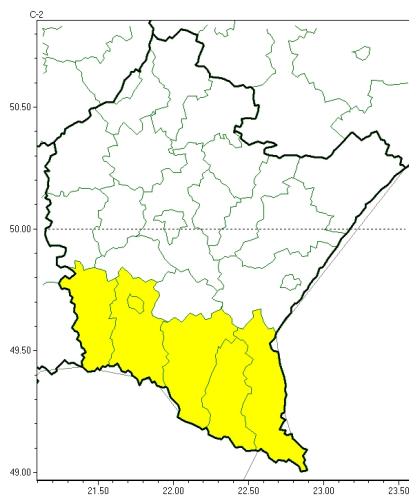

Burze

**PROGNOZA NIEBEZPIECZNYCH ZJAWISK METEOROLOGICZNYCH
NA PIERWSZ DOB**

Obszar	Województwo podkarpackie
Wa no (cz. urz.)	od godz. 07:30 dnia 24.05.2024 (pi tek) do godz. 07:30 dnia 25.05.2024 (sobota)
Zjawisko/stopie zagrożenia Kryteria	Burze/1 (wszystkie powiaty) Burze z opadami deszczu 20-35 mm lub porywami wiatru o pr dko ci 70-85 km/h. Lokalnie grad.

Brak niebezpiecznych zjawisk

**PROGNOZA NIEBEZPIECZNYCH ZJAWISK METEOROLOGICZNYCH
NA DRUG DOB**

Obszar	Województwo podkarpackie
Wa no (cz. urz.)	od godz. 07:30 dnia 25.05.2024 (sobota) do godz. 07:30 dnia 26.05.2024 (niedziela)
Zjawisko/stopie zagrożenia Kryteria	Nie przewiduje si /-

Burze

**PROGNOZA NIEBEZPIECZNYCH ZJAWISK METEOROLOGICZNYCH
NA TRZECI DOB**

Obszar	Województwo podkarpackie
Ważność (cz. urz.)	od godz. 07:30 dnia 26.05.2024 (niedziela) do godz. 07:30 dnia 27.05.2024 (poniedziałek)
Zjawisko/stopień zagrożenia Kryteria	Burze/1 (<i>bieszczadzki, jasielski, Krosno, krośnieński, leski i sanocki</i>) Burze z opadami deszczu 20-35 mm lub porywami wiatru o prędkości 70-85 km/h. Lokalnie grad.

Brak niebezpiecznych zjawisk

**PROGNOZA NIEBEZPIECZNYCH ZJAWISK METEOROLOGICZNYCH
NA CZWART DOB**

Obszar	Województwo podkarpackie
Wa no (cz. urz.)	od godz. 07:30 dnia 27.05.2024 (poniedziałek) do godz. 07:30 dnia 28.05.2024 (wtorek)
Zjawisko/stopie zagrożenia Kryteria	Nie przewiduje si -