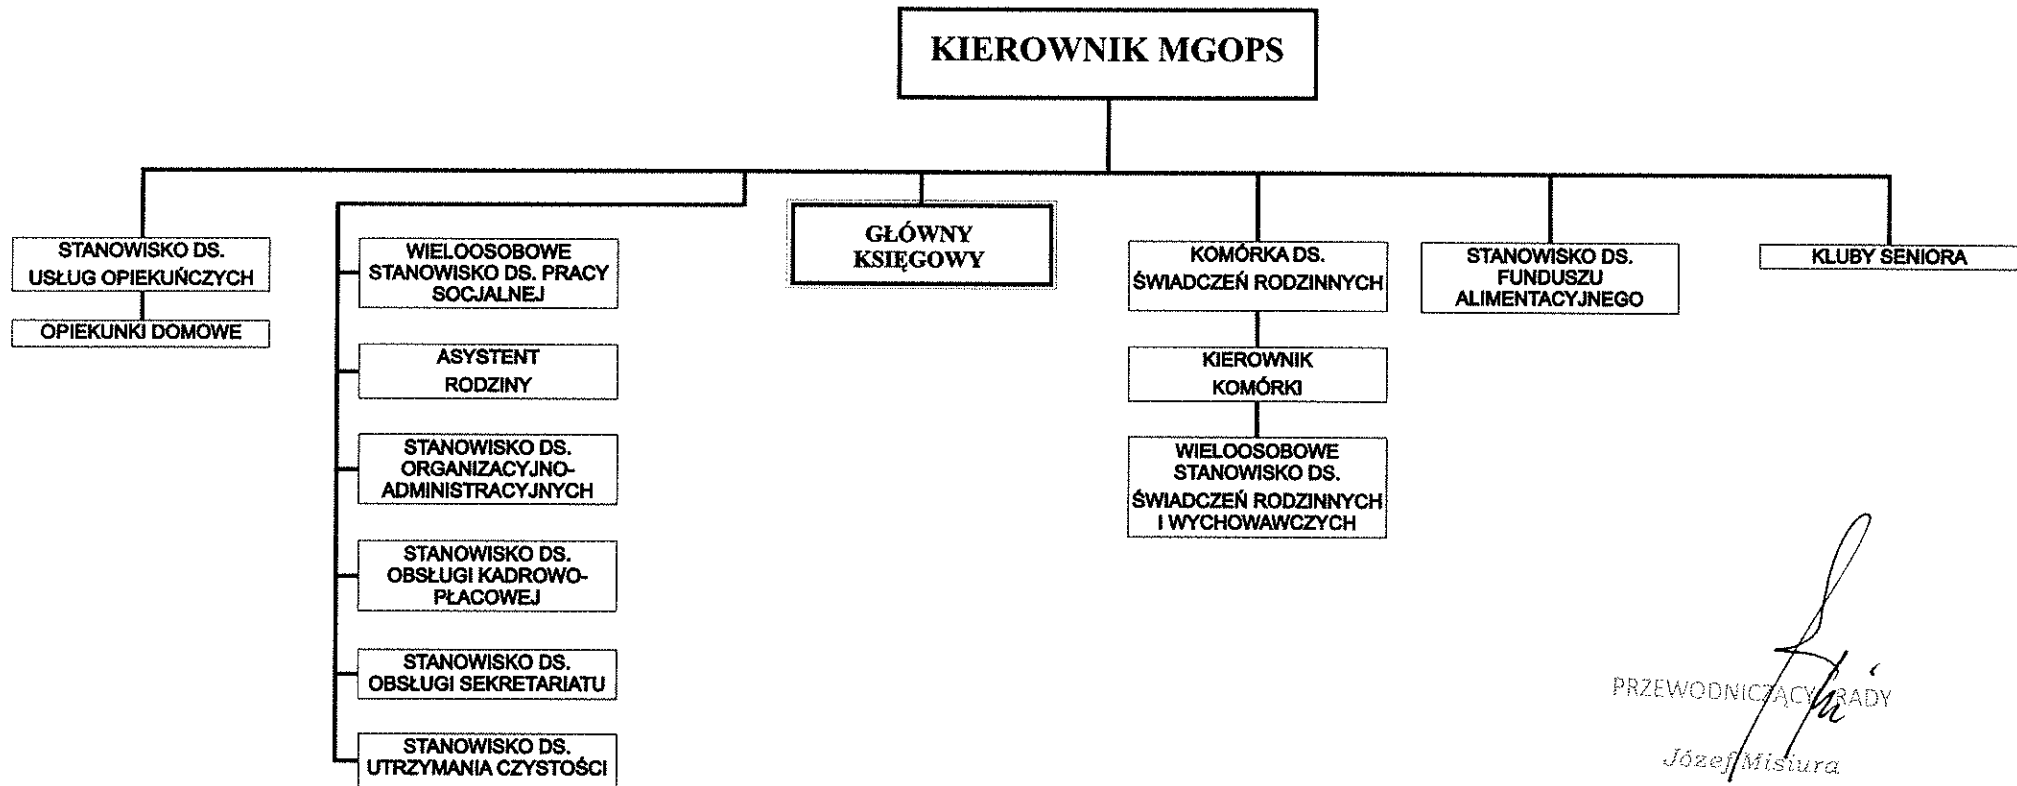

SCHEMAT STRUKTURY ORGANIZACYJNEJ MIEJSKO-GMINNEGO OŚRODKA POMOCY SPOŁECZNEJ W ROPCZYCACH

PRZEWODNICZĄCY RADY
Józef Misura